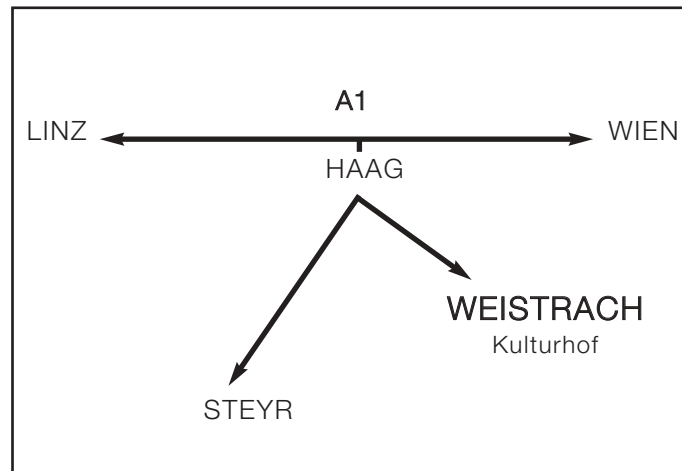

Kunstverein
Amstetten

viertelsgalerie
Weistrach

Kulturhof Weistrach, Pfarrhofsiedlung 1, 3351 Weistrach NÖ

Die BLAU-GELBE-GALERIE WEISTRACH
lädt zur Eröffnung und zum Besuch
der Ausstellung ein.

NEW PERSPECTIVE

ISABELL KNEIDINGER
THOMAS WEINBERGER

Begrüßung
Vizebgm. Dir. Herwig Grabscheit

Zur Ausstellung
Prof. Sophie Geretsegger, Kunsthistorikerin

Eröffnung
Dr. Leopold Kogler

Musik
SITCOM – Julia Sitz, Vokal, Walter Sitz, Gitarre

Sonntag, 17. Oktober 2004, 10.30 Uhr

KULTURHOF WEISTRACH

ÖFFNUNGSZEITEN:

FREITAG UND SAMSTAG 15 – 17 UHR

SONNTAG 10 – 12, 14 – 17 UHR

AUSSTELLUNGSDAUER:

17. OKTOBER 2004 – 14. NOVEMBER 2004

Isabell Kneidinger
Autoportrait I
Öl/Leinwand, 2001
100 x 80 cm

Thomas Weinberger
Florian
Öl/Leinwand, 2004
100 x 80 cm